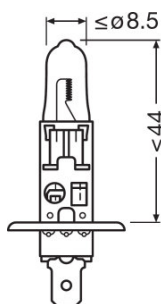

Produkt datablad

Teknisk data

Produktinformasjon

Ordreferanse	64150NBS
Bruk (kategori- og produktspesifikk)	Lyspære til halogen-frontlys

Elektriske data

Power input	68 W ¹⁾
Nominell spenning	12,0 V
Nominell effekt	55,00 W
Testspenning	13,2 V

¹⁾ Maksimum

Fotometriske data

Lysstrøm	1550 lm
Luminous flux tolerance	±15 %
Fargetemperatur	3200 K

Mål og vekt

Diameter	9 mm
Produktvekt	6,00 g
Lengde	67,5 mm

Levetid

Lifespan B3	400 h
Lifespan Tc	650 h

Ytterligere produktdata