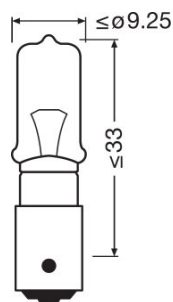

Produkt datablad

Teknisk data

Produktinformasjon

Ordreferanse	64138
Bruk (kategori- og produktspesifikk)	Ekstra lyspære

Elektriske data

Power input	28 W
Nominell spenning	24,0 V
Nominell effekt	21,00 W
Power input tolerance	±5 %
Testspenning	28,0 V

Fotometriske data

Lysstrøm	600 lm
Luminous flux tolerance	±15 %

Mål og vekt

Lengde	38,9 mm
Diameter	9 mm
Produktvekt	2,70 g

Levetid

Lifespan B3	150 h
Lifespan Tc	400 h

Ytterligere produktdata

Sokkel (standard betegnelse)	BAY9s
------------------------------	-------

Produkt kode	METEL-kode	SEG-No.	STK-Number	UK Org
4008321094988	OSRA64138	-	-	-
4008321094995	OSRA64138	-	-	-
4008321094988	OSRA64138	-	-	-

Logistikk data

Product kode	Produkt beskrivelse	Forpakkings enhet (stk/enhet)	Dimensjoner (lengde x bredde x høyde)	Volum	Brutto vekt
4008321094988	ORIGINAL - METAL BASE H21W		45 mm x 8 mm x 14 mm	0.01 dm ³	5.00 g
4008321094995	ORIGINAL - METAL BASE H21W		54 mm x 40 mm x 138 mm	0.30 dm ³	40.00 g
4008321095008	ORIGINAL - METAL BASE H21W	NO: VS 50	205 mm x 144 mm x 64 mm	1.89 dm ³	250.00 g