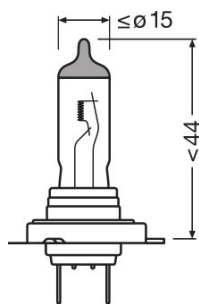

Produkt datablad

Teknisk data

Produktinformasjon

Ordreferanse	64215
Bruk (kategori- og produktsesifikk)	Lyspære til halogen-frontlys

Elektriske data

Power input	75 W ¹⁾
Nominell spenning	24,0 V
Nominell effekt	70,00 W
Testspenning	28,0 V

¹⁾ Maksimum

Fotometriske data

Lysstrøm	1750 lm
Luminous flux tolerance	±10 %

Mål og vekt

Lengde	59,0 mm
Diameter	12,0 mm
Produktvekt	12,50 g

Levetid

Lifespan B3	220 h
Lifespan Tc	500 h

Ytterligere produktdata

Logistikk data

Product kode	Produkt beskrivelse	Forpakkings enhet (stk/enhet)	Dimensjoner (lengde x bredde x høyde)	Volum	Brutto vekt
4050300386522	OSRAM ORIGINAL LINE H7		34 mm x 34 mm x 58 mm	0.07 dm ³	15.50 g
4050300386539	OSRAM ORIGINAL LINE H7		66 mm x 58 mm x 174 mm	0.67 dm ³	155.00 g
4050300386546	OSRAM ORIGINAL LINE H7	NO: VS 100	356 mm x 129 mm x 186 mm	8.54 dm ³	1727.00 g
4050300925882	OSRAM ORIGINAL LINE H7		135 mm x 95 mm x 35 mm	0.45 dm ³	23.84 g
4008321141972	OSRAM ORIGINAL LINE H7	NO: VS 10	279 mm x 134 mm x 128 mm	4.79 dm ³	388.67 g