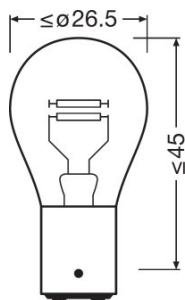

#### Mål og vekt

Diameter	25,0 mm
Produktvekt	9,30 g
Lengde	52,5 mm