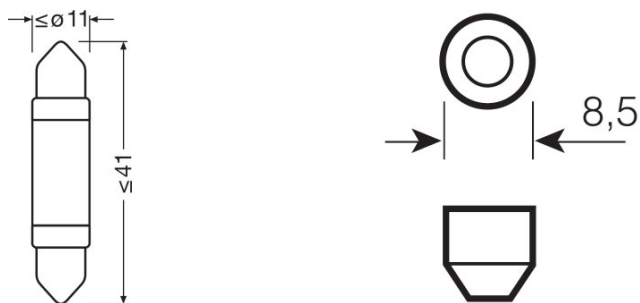

Teknisk data

Produktinformasjon

Ordreferanse	6499CW
Produkttype (terreng vs. vei)	Off-road \pm C5W
Bruk (kategori- og produktsesifikk)	Hovedsakelig til nummerskilt / innvendig belysning

Elektriske data

Power input	1.75 W
Nominell spenning	12,0 V
Nominell effekt	1,40 W
Testspenning	13,5 V
Power input tolerance	\pm 25 %

Fotometriske data

Lysstrøm	35 lm
Luminous flux tolerance	\pm 30 %
Fargetemperatur	6000 K
Lysfarge LED	Cool white

Mål og vekt

Diameter	11,0 mm
Produktvekt	2,90 g
Lengde	41,0 mm

Levetid

Lifespan B3	2500 h
Lifespan Tc	5000 h
Guarantee	6 years