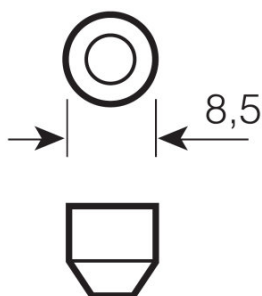

Produkt datablad

Teknisk data

Produktinformasjon

Ordreferanse	6486X
Bruk (kategori- og produktsesifikk)	Ekstra lyspære

Elektriske data

Power input	6 W
Nominell spenning	12,0 V
Nominell effekt	6,00 W
Testspenning	13,5 V
Power input tolerance	±10 %

Fotometriske data

Lysstrøm	85 lm
Luminous flux tolerance	±20 %

Mål og vekt

Diameter	11,0 mm
Produktvekt	2,50 g
Lengde	36,0 mm

Levetid

Lifespan B3	350 h
Lifespan Tc	600 h

Ytterligere produktdata

Sokkel (standard betegnelse)	SV8.5-8
------------------------------	---------

Produkt kode	METEL-kode	SEG-No.	STK-Number	UK Org
4008321094292	OSRA6486X	-	-	-
4008321094308	OSRA6486X	-	-	-
4008321094292	OSRA6486X	-	-	-

Logistikk data

Product kode	Produkt beskrivelse	Forpakkings enhet (stk/enhet)	Dimensjoner (lengde x bredde x høyde)	Volum	Brutto vekt
4008321094292	ORIGINAL		36 mm x 10 mm x 10 mm	0.00 dm ³	2.00 g
4008321094308	ORIGINAL		54 mm x 40 mm x 138 mm	0.30 dm ³	39.00 g
4008321094315	ORIGINAL	NO: VS 50	205 mm x 144 mm x 64 mm	1.89 dm ³	245.00 g