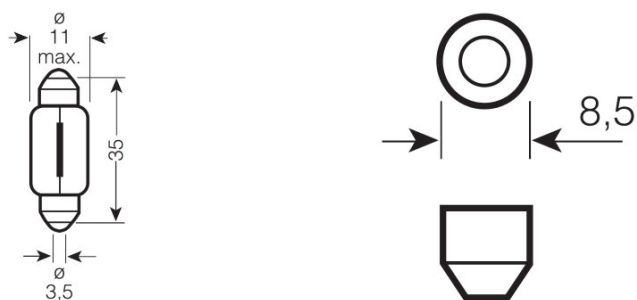

Produkt datablad

Teknisk data

Produktinformasjon

Ordreferanse	6423
Bruk (kategori- og produktspesifikk)	Ekstra lyspære

Elektriske data

Power input	7 W
Nominell spenning	24,0 V
Nominell effekt	5,00 W
Power input tolerance	±10 %
Testspenning	28,0 V

Fotometriske data

Lysstrøm	45 lm
Luminous flux tolerance	±20 %

Mål og vekt

Lengde	36,0 mm
Diameter	11,0 mm
Produktvekt	2,98 g

Levetid

Lifespan B3	1500 h
Lifespan Tc	4000 h

Ytterligere produktdata

Sokkel (standard betegnelse)	SV8.5-8
------------------------------	---------

Produkt kode	METEL-kode	SEG nummer	STK nummer	UK Org
4050300831435	OSRA6423	8328186	4738004	-
4050300525204	OSRA6423	8328186	4738004	-
4050300831435	OSRA6423	8328186	4738004	-

Logistikk data

Product kode	Produkt beskrivelse	Forpakkings enhet (stk/enhet)	Dimensjoner (lengde x bredde x høyde)	Volum	Brutto vekt
4050300831435	ORIGINAL C5W		43 mm x 10 mm x 10 mm	0.00 dm ³	2.50 g
4050300525204	ORIGINAL C5W		54 mm x 40 mm x 138 mm	0.30 dm ³	41.00 g
4008321094322	ORIGINAL C5W	NO: VS 50	205 mm x 144 mm x 64 mm	1.89 dm ³	255.00 g
4050300925981	ORIGINAL C5W		95 mm x 70 mm x 18 mm	0.12 dm ³	10.93 g
4008321140487	ORIGINAL C5W	NO: VS 20	137 mm x 105 mm x 84 mm	1.21 dm ³	151.00 g