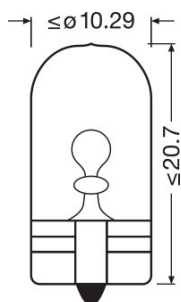

Produkt datablad

Teknisk data

Produktinformasjon

Ordreferanse	2886X
Bruk (kategori- og produktsesifikk)	Ekstra lyspære

Elektriske data

Power input	6 W
Nominell spenning	12,0 V
Nominell effekt	6,00 W
Testspenning	13,5 V
Power input tolerance	±10 %

Fotometriske data

Lysstrøm	85 lm
Luminous flux tolerance	±20 %

Mål og vekt

Diameter	10,0 mm
Produktvekt	1,35 g
Lengde	26,8 mm

Levetid

Lifespan B3	400 h
Lifespan Tc	1000 h

Ytterligere produktdata

Sokkel (standard betegnelse)	W2.1x9.5d
------------------------------	-----------

Produkt kode	METEL-kode	SEG-No.	STK-Number	UK Org
4008321094667	OSRA2886X	-	-	-
4008321094674	OSRA2886X	-	-	-
4008321094667	OSRA2886X	-	-	-

Logistikk data

Product kode	Produkt beskrivelse	Forpakkings enhet (stk/enhet)	Dimensjoner (lengde x bredde x høyde)	Volum	Brutto vekt
4008321094667	ORIGINAL MINIXEN		24 mm x 10 mm x 10 mm	0.00 dm ³	2.00 g
4008321094674	ORIGINAL MINIXEN		46 mm x 29 mm x 112 mm	0.15 dm ³	24.50 g
4008321094681	ORIGINAL MINIXEN	NO: VS 50	148 mm x 115 mm x 55 mm	0.94 dm ³	152.00 g