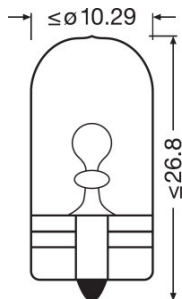

Produkt datablad

Teknisk data

Produktinformasjon

Ordreferanse	2825HCBI
Bruk (kategori- og produktspesifikk)	Ekstra lyspære

Elektriske data

Power input	5 W
Nominell spenning	12,0 V
Nominell effekt	5,00 W
Testspenning	13,5 V
Power input tolerance	±10 %

Fotometriske data

Lysstrøm	50 lm
Luminous flux tolerance	±20 %
Fargetemperatur	3700 K

Mål og vekt

Diameter	10,0 mm
Produktvekt	1,50 g
Lengde	25,1 mm

Levetid

Lifespan B3	370 h
Lifespan Tc	750 h

Ytterligere produktdata

Sokkel (standard betegnelse)	W2.1x9.5d
------------------------------	-----------

Produkt datablad

Egenskaper

Teknologi	AUX
-----------	-----

Sertifikater og standarder

ECG kategori	W5W
--------------	-----

Landsspesifikke kategoriseringer

Ordreferanse	2825HCBI
--------------	----------

Logistikk data

Product kode	Produkt beskrivelse	Forpakkings enhet (stk/enhet)	Dimensjoner (lengde x bredde x høyde)	Volum	Brutto vekt
4008321650849	COOL BLUE INTENSE W5W		25 mm x 10 mm x 10 mm	0.00 dm ³	1.00 g
4008321650856	COOL BLUE INTENSE W5W		46 mm x 29 mm x 112 mm	0.15 dm ³	26.00 g
4008321650863	COOL BLUE INTENSE W5W	NO: VS 50	148 mm x 115 mm x 55 mm	0.94 dm ³	160.00 g
4008321650870	COOL BLUE INTENSE W5W		135 mm x 95 mm x 13 mm	0.17 dm ³	13.89 g
4008321650887	COOL BLUE INTENSE W5W	NO: VS 20	146 mm x 143 mm x 103 mm	2.15 dm ³	192.00 g